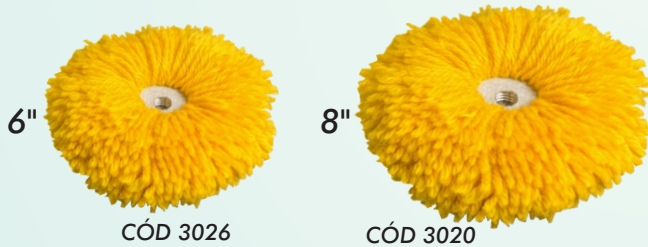

CÓD 3016

CÓD 3010

Boina c/ Velcro de Lã Branca

6"

8"

CÓD 3036

CÓD 3038

Boina Dupla Face de Lã Amarela