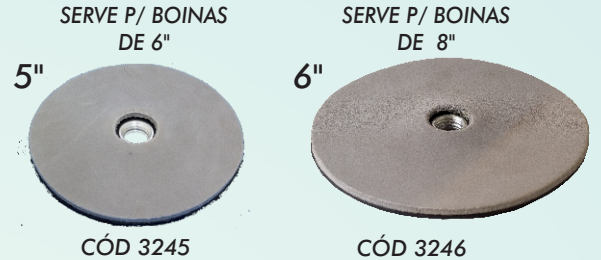

Massa de Polir
(Extra Corte à Base D'água)

BOINAS PARA POLIMENTO

Boina 2 em 1 Dupla Face
Lã com Espuma
Disco Polidor Amarelo e Branco

CÓD 3011
Branca

CÓD 3021
Amarela

Prato para Boina c/ Velcro

SERVE P/ BOINAS
DE 6"